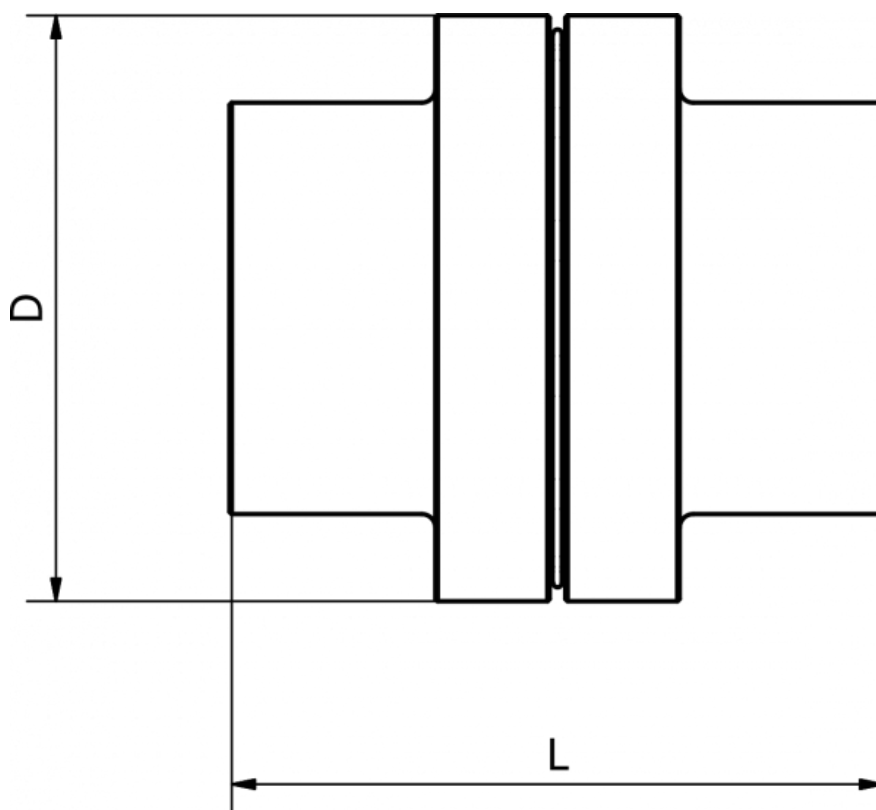

Varenummer: 3341168101  
Beskrivelse: Vulkan Flexomax koblings-halvpart GE 168  
Part 02. Støbejern GG. Uboret

## Mål

D	= 168
Drejningsmoment 82 Pb (Nm)	= 1125
L	= 184
Max aksel forsætning, Radial (mm)	= 0.6
Max hastighed	= 4000
Max udboring (mm)	= 90
Størrelse	= 168
Vægt (kg) - komplet kobling	= 19